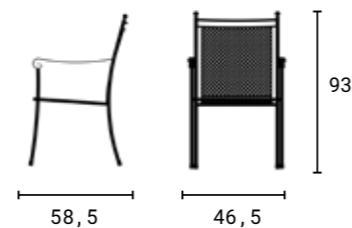

EXCELSIOR

Židle Excelsior je dekoratívnym ztĕlesněním klasicistního stylu. Stejně jako Monaco i Excelsior využívá perforovaného plechu, díky kterému je sezení na židli ještě pohodlnější. A aby pro Vás celokovové typy židli byly ještě komfortnější, máme k nim v nabídce i podsedáky nebo polštáře.

Stolička Excelsior je dekoratívnym stelesněním klasicistického štýlu. Rovnako ako Monaco aj Excelsior využíva perforovaný plech, vďaka ktorému je sedenie na stoličke ešte pohodlnejšie. A aby boli celokovové typy stoličiek pre Vás ešte pohodlnejšie, ponúkame aj sedacie vankúše alebo sedáky.

Der Excelsior Stuhl ist die dekorative Verkörperung des klassizistischen Stils. Genauso wie bei dem Monaco Stuhl wird auch beim Excelsior perforiertes Blech verwendet, wodurch das Sitzen auf dem Stuhl noch bequemer wird. Und damit die Ganzmetallstühle für Sie noch bequemer sind, bieten wir auch Sitzkissen oder Auflagen an.