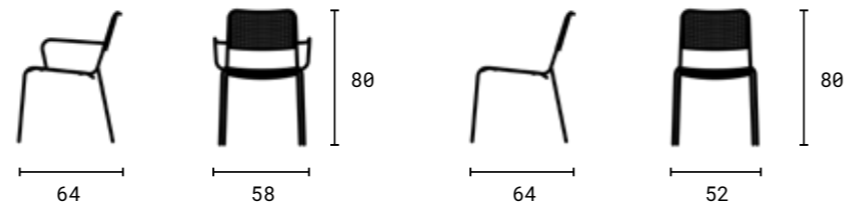

VERONA

Židle a stoly z kolekce Verona jsou ideálními produkty na každou zahradu. Tato řada nábytku využívá jednoduchých geometrických linií a proto se hodí úplně všude - na terasu, balkon či zahradu. Součástí kolekce je jak klasické posezení pro letní grilovačky, tak i Lounge set, který se hodí třeba na relax k bazénu.

Stoličky a stoly z kolekcie Verona sú ideálnymi produktmi na každú záhradu. Tento rad nábytku využíva jednoduché geometrické línie a preto sa hodí úplne všade - na terasu, balkón či záhradu. Súčasťou kolekcie je ako klasické posedenie pre letné grilovačky, tak aj Lounge set, ktorý sa hodí napríklad na relax k bazénu.

Die Stühle und Tische aus der Kollektion Verona sind die idealen Produkte für jeden Garten. Diese Möbelerie verwendet einfache geometrische Linien und passt daher absolut überall hin - auf die Terrasse, den Balkon oder in den Garten. Die Kollektion umfasst sowohl klassische Sitzmöbel für sommerliche Grillabende als auch ein Lounge-Set, das sich z. B. zum Entspannen am Pool eignet.