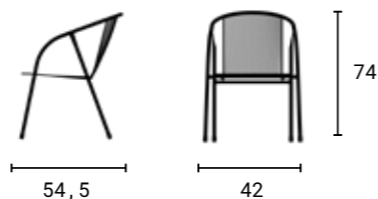

Pokud jste doteď hledali židli, která bude z kvalitního materiálu, dlouho vydrží a zároveň bude lehká, tak jste právě narazili na vítěze. Židle Iris je jedna z nejlehčích, které v našem portfoliu najdete a navíc je velmi oblíbená právě díky tomu, že působí více jako zahradní křeslo. Naše Iris se hodí nejen jako zahradní sezení, ale díky své stohovatelnosti a veliké škále barevných provedení, je vhodná také do kaváren a restaurací.

Ak ste hľadali stoličku, ktorá je vyrobená z kvalitného materiálu, dlho vydrží a je ľahká, práve ste narazili na víťaza. Stolička Iris je jedna z najľahších, ktoré v našom portfóliu nájdete a navyše je veľmi obľúbená práve vďaka tomu, že pôsobí viac ako záhradné sedenie, ale vďaka svojej stohovateľnosti a veľkej škále farieb je vhodná aj do kaviarní a reštaurácií.

Wenn Sie bis jetzt auf der Suche nach einem Stuhl aus hochwertigem Material, der lange hält und gleichzeitig leicht ist, waren, dann sind Sie gerade auf den Gewinner gestoßen. Der Iris Stuhl ist einer der leichtesten in unserem Portfolio, und außerdem sehr beliebt, da er eher wie ein Gartenstuhl aussieht. Unser Iris Stuhl eignet sich nicht nur als Gartensitzgelegenheit, sondern dank seiner Stapelbarkeit und den vielen Farbausführungen auch für Cafés und Restaurants.