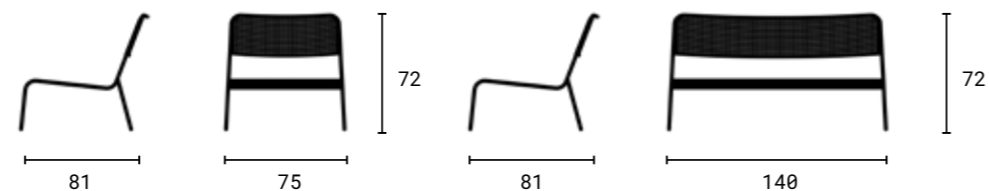

# VERONA

01

Židle a stoly z kolekce Verona jsou ideálními produkty na každou zahradu. Tato řada nábytku využívá jednoduchých geometrických linií a proto se hodí úplně všude - na terasu, balkon či zahradu. Součástí kolekce je jak klasické posezení pro letní grilovačky, tak i Lounge set, který se hodí třeba na relax k bazénu.