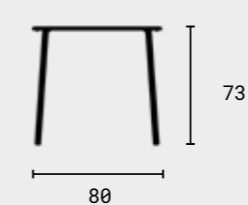

VERONA

VERONA