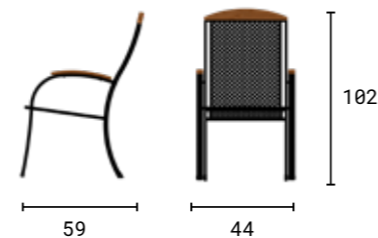

MONACO

Dekoratívni Monaco je pohodlné zahradní křeslo, které má opěrku vytvarovanou tak, aby se každý pohodlně uvelebil a pořádně opřel. Na područkách i horní části židle je upevněno dřevo, díky němuž židle krásně zapadne do Vašeho zahradního ráje. Monaco využívá narozdíl od ostatních židlí perforovaného plechu, díky kterému je sezení na židli ještě pohodlnější.

Dekoratívne Monaco je pohodlné záhradné kreslo, ktoré má opierku vytvarovanú tak, aby sa každý pohodlne uvelebil a poriadne oprel. Drevo je upevnené na područkách a hornej časti stoličky, vďaka čomu stolička krásne zapadne do Vašho záhradného raja. Monaco využíva na rozdiel od ostatných stoličiek perforovaného plechu, vďaka ktorému je sedenie na stoličke ešte pohodlnejšie.

Der dekorative Monaco Sessel ist ein bequemer Gartenstuhl mit einer Rückenlehne, die so geformt ist, dass sich jeder bequem zurückschlagen kann. An den Armlehnen und dem oberen Teil des Stuhls ist Holz befestigt, wodurch sich der Stuhl wunderbar in Ihr Gartenparadies einfügt. Im Gegensatz zu anderen Stühlen verwendet Monaco perforiertes Blech, wodurch das Sitzen auf dem Stuhl noch bequemer wird.