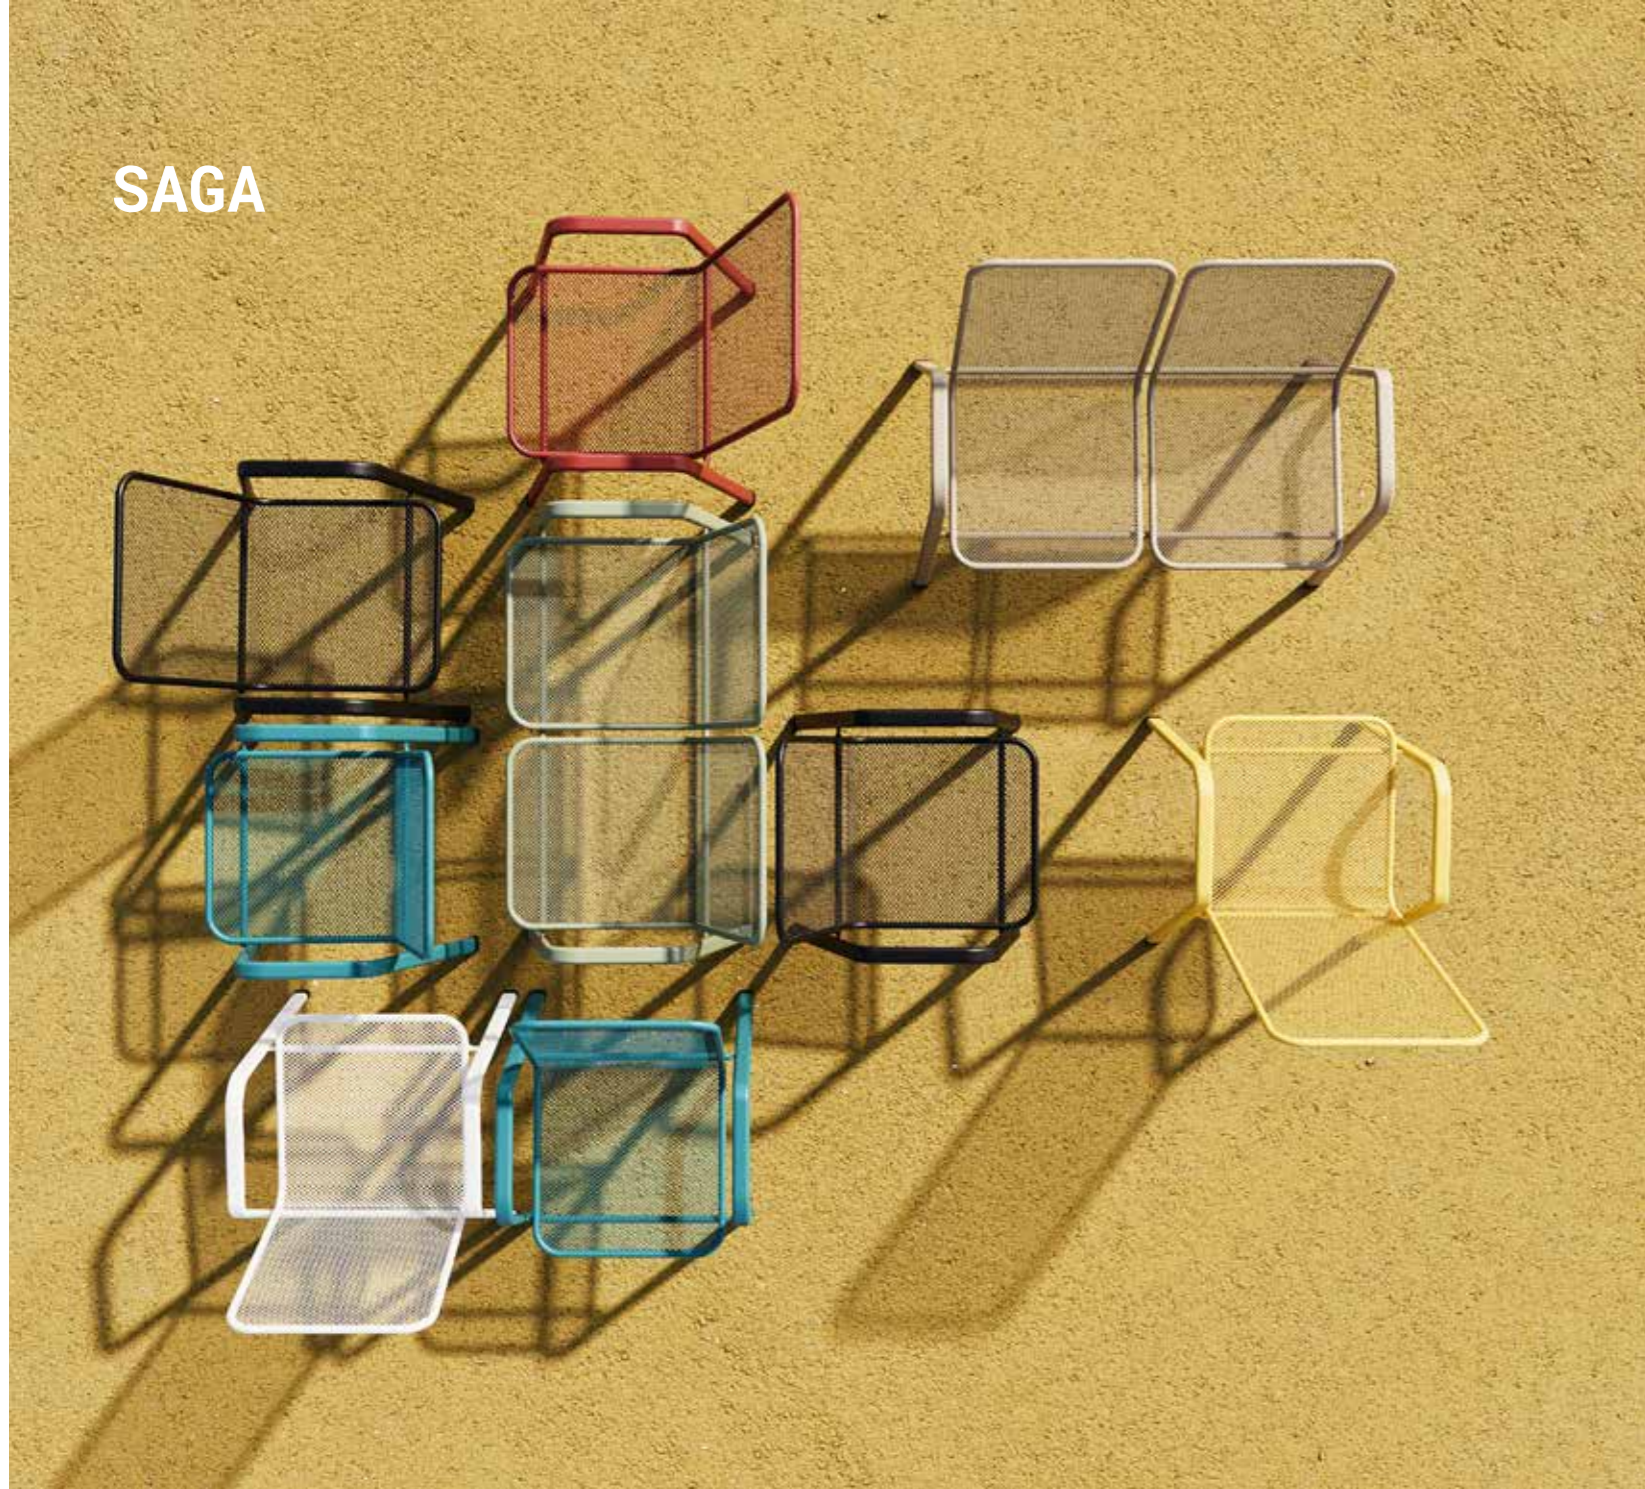

SAGA

PRAGA

Židle Praga jsou reinkarnací naší Sagy - klasický design celkové konstrukce v kombinaci s plechovými pruhy či dřevem dodává židli moderní nádech. Praga je vhodná na zahrádky jakékoliv restaurace či kavárny a skvěle vypadá i ke stolu Cargo.

Stoličky Praga sú reinkarnáciou našej Sagy - klasický design celkovej konštrukcie v kombinácii s plechovými pruhmi či drevom dodáva stoličke moderný nádech. Praga je vhodná na zahrádky akejkoľvek reštaurácie či kaviarne a skvele vyzerá aj k stolu Cargo.

Die Praga Stühle sind die Reinkarnation unseres Saga Stuhls - das klassische Design der Gesamtkonstruktion in Kombination mit Blechstreifen oder Holz verleiht dem Stuhl einen modernen Touch. Praga eignet sich für die Terrasse eines jeden Restaurants oder Cafés und macht auch beim Cargo Tisch eine gute Figur.