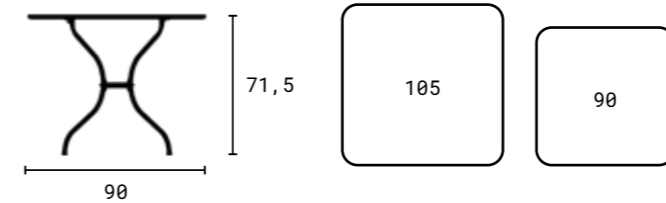

TAKO 90/105

TAKO 90/105