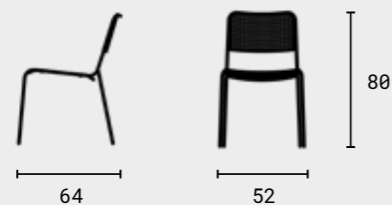

VERONA

VERONA