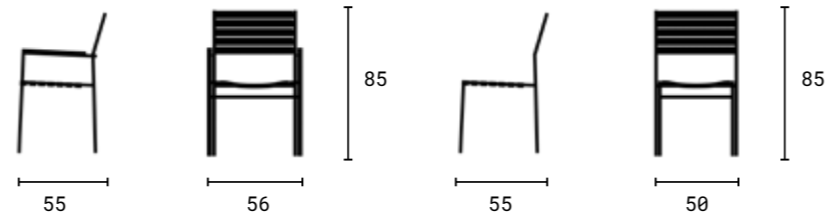

# QUADRO

01

Quadro židle jsou vhodným produktem do každé restaurace či kavárny. Moderní design kombinující dřevo s kovem je vhodný k jakémukoliv stolu, a barevných provedení, aby se židle hodily právě do vašeho podniku, je také nespočet. Navíc je Quadro ve dvou variantách - s područkami nebo bez nich, takže je opravdu z čeho vybírat.