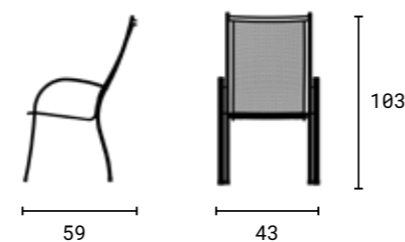

ELTON

Elton je zahradní židle, která je kombinací trubkové konstrukce a tahokovu v provedení jemné sítě. Opěradlo je vyšší, takže pokud se při sezení rádi cítíte jako v bavlnce, pak je Elton právě pro Vás. Navíc je židle na svůj rozměr lehká a tím i snadná při manipulaci.

Elton je záhradná stolička, ktorá je kombináciou rúrkovej konštrukcie a tahokovu s povrchovou úpravou z jemného pletiva. Operadlo je vyššie, takže pokiaľ sa pri sedení radi cítite ako v bavlnke, potom je Elton práve pre Vás. Navyše je stolička na svoj rozmer ľahká a tým aj jednoduchá pri manipulácii.

Elton ist ein Gartenstuhl, der eine Kombination aus Rohrkonstruktion und Streckmetall in einem feinen Maschendesign vereint. Die Rückenlehne ist höher, wenn Sie also gerne komfortabel sitzen, dann ist Elton genau der richtige Stuhl für Sie. Zudem ist der Stuhl für seine Größe leicht und somit einfach zu handhaben.