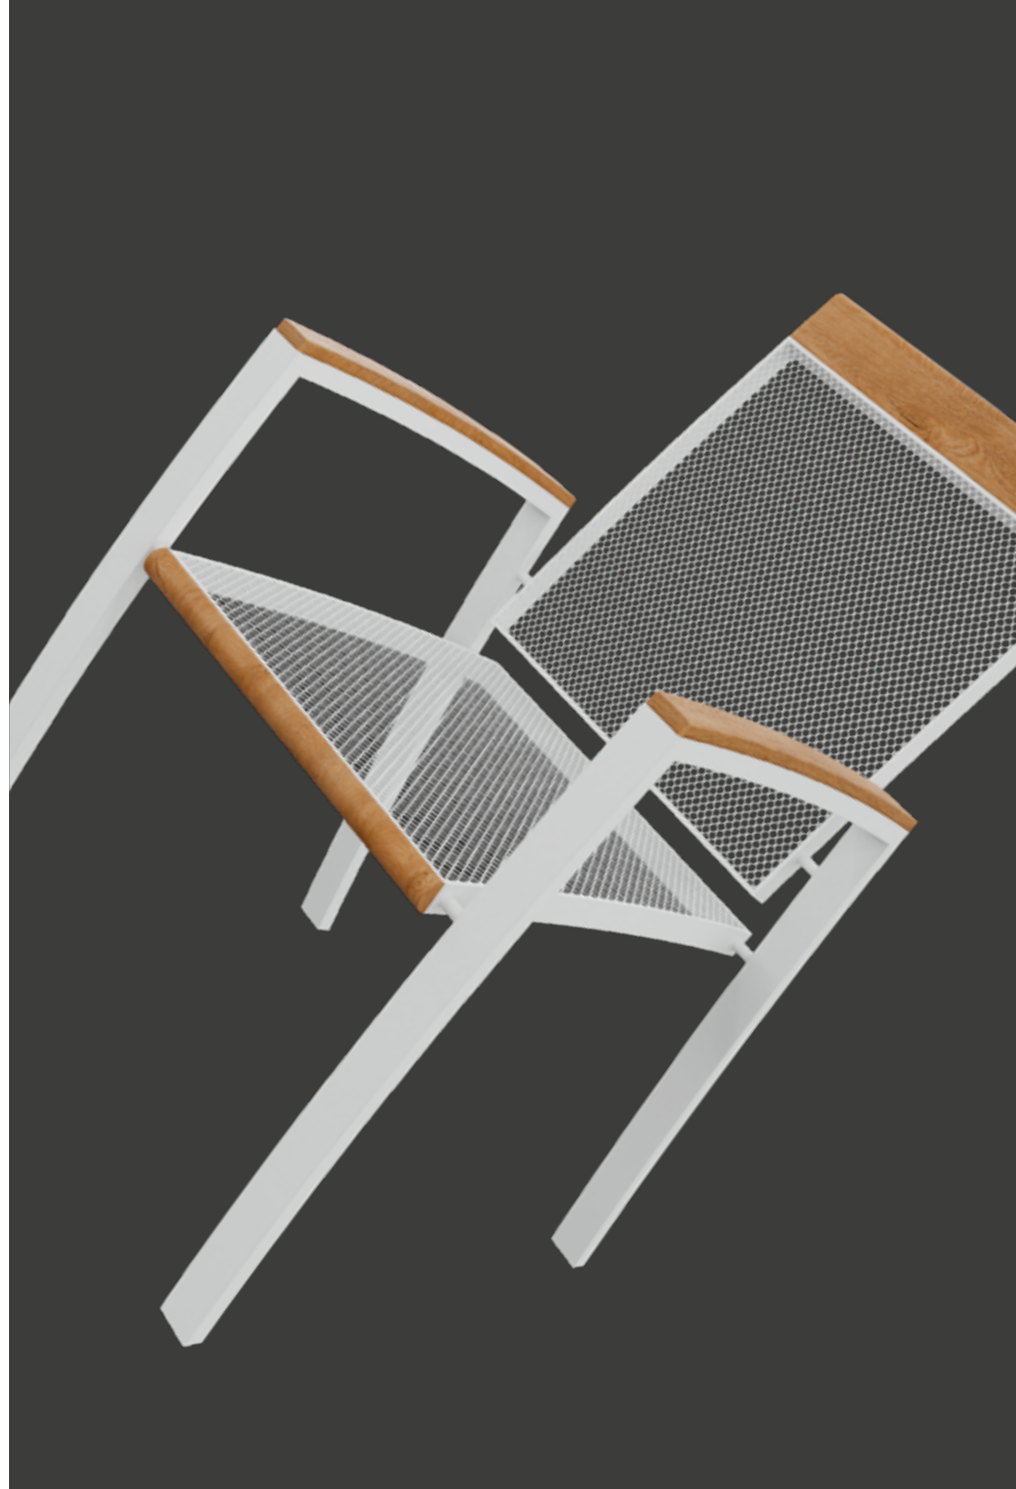

MANHATTAN

Židle Manhattan je židle s područkami, která má konzervativní design. Opěrka a sedák jsou ze síťovaného plechu neboli tahokovu, který je tažený za studena, čímž na plechu vznikají oka. Vizually tedy sedák s opěrkou působí jako síť, která je lehká a pevná zároveň.

Stolička Manhattan je stolička s područkami, ktorá má konzervatívny dizajn. Operadlo a sedadlo sú vyrobené z plechu alebo tahu, ktorý je ťahaný za studena, aby sa na plechu vytvorili oka. Vizually sedadlo a operadlo vyzerajú ako sieť, ktorá je ľahká a pevná zároveň.

Der Manhattan Stuhl ist ein Stuhl mit Armlehnen in konservativem Design. Die Rückenlehne und die Sitzfläche bestehen aus Netzblech bzw. Streckmetall, das kaltgezogen wird, wodurch Ösen im Blech entstehen. Optisch wirken die Sitzfläche und die Rückenlehne also wie ein Netz, das leicht und stark zugleich ist.