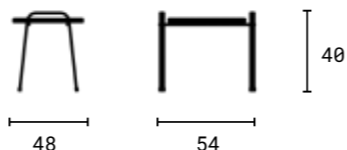

Taburet je ideální a elegantní řešení pro všechny bolavé nohy po těžkém dni v práci či na zahradě. Ojedinelý je taburet právě v tom, že umí nejen plně nahradit židli, například při nečekané návštěvě, ale dá se zároveň využít i jako mini stolek na odložení dobrého vína. Díky minimalistickému, ale přesto vkusnému designu se hodí ke každé Vaší zahradní sestavě.

Taburet je ideálne a elegantné riešenie pre všetky bolavé nohy po ťažkom dni v práci alebo v záhrade. Ojedinelý je taburet práve v tom, že vie nielen plne nahradiť stoličku, napríklad pri nečakanej návšteve, ale dá sa zároveň využiť aj ako mini stolík na odloženie dobrého vína. Vďaka svojmu minimalistickému, ale vkusnému dizajnu sa hodí do každej záhradnej súpravy.

Unser Taburett ist eine ideale und elegante Lösung für alle wunden Füße nach einem anstrengenden Arbeits- oder Gartentag. Das Taburett ist insofern einzigartig, als es nicht nur einen Stuhl vollständig ersetzen, z. B. bei einem unerwarteten Besuch, sondern auch als Tisch für die Abstellung eines guten Weins verwendet werden kann. Dank seines minimalistischen und dennoch geschmackvollen Designs passt es zu jedem Gartenset.