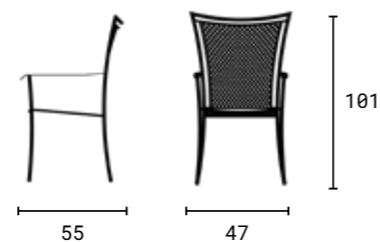

NICE

Židle Nice svým provedením působí, podobně jako Excelsior, velmi klasicistně. Perforovaný plech s většími oky dělá židli komfortnější pro dlouhodobé sezení a ostré hrany jí naopak dodávají pořádný šmrnc. Stejně jako u ostatních celokovových židlí se Nice stává ještě pohodlnější díky našim podsedákům či polštářům.

Stolička Nice má rovnako ako stolička Excelsior veľmi klasický vzhľad. Vďaka perforovanému plechu s väčšími okami je stolička pohodlnejšia pri dlhom sedení, zatiaľ čo ostré hrany jej dodávajú skutočný šmrnc. Rovnako ako v prípade iných celokovových stoličiek je aj stolička Nice ešte pohodlnejšia vďaka našim sedákom alebo vankúšom.

Ähnlich wie der Excelsior wirkt auch der Nice Stuhl sehr klassizistisch. Das perforierte Blech mit größeren Maschen macht den Stuhl für längeres Sitzen bequemer, die scharfen Kanten hingegen verleihen ihm einen echten Pep. Wie bei den anderen Ganzmetallstühlen wird Nice mit unseren Sitzkissen und Auflagen noch bequemer.