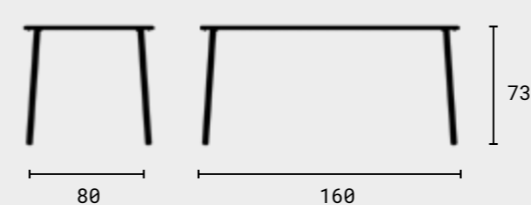

VERONA

VERONA