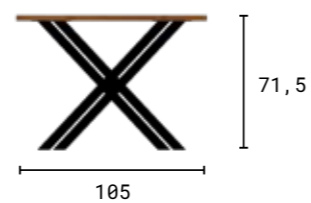

TAKO 70

FUGU