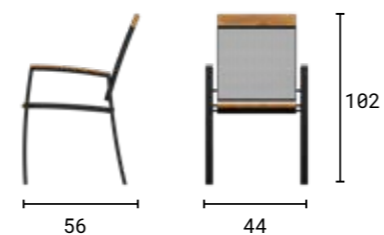

MANHATTAN

Židle Manhattan je židle s područkami, která má konzervativní design. Opěrka a sedák jsou ze síťovaného plechu neboli tahokovu, který je tažený za studena, čímž na plechu vznikají oka. Vizually tedy sedák s opěrkou působí jako síť, která je lehká a pevná zároveň.

Stolička Manhattan je stolička s područkami, ktorá má konzervatívny dizajn. Operadlo a sedadlo sú vyrobené z plechu alebo tahu, ktorý je ťahaný za studena, aby sa na plechu vytvorili oka. Vizually sedadlo a operadlo vyzerajú ako sieť, ktorá je ľahká a pevná zároveň.

Der Manhattan Stuhl ist ein Stuhl mit Armlehnen in konservativem Design. Die Rückenlehne und die Sitzfläche bestehen aus Netzblech bzw. Streckmetall, das kaltgezogen wird, wodurch Ösen im Blech entstehen. Optisch wirken die Sitzfläche und die Rückenlehne also wie ein Netz, das leicht und stark zugleich ist.