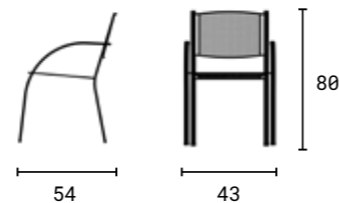

MILANO

Židle Milano jsou elegantní, lehce udržovatelné a odolné proti mechanickým poškozením. Díky svému klasickému, stále však nadčasovému designu se ale hodí na každou zahradu nebo balkon. Opěrka a sedák jsou opět z tahokovu a vizuálně tedy působí jako síť, která je lehká a pevná zároveň.

Stoličky Milano sú elegantné, ľahko udržovateľné a odolné proti mechanickým poškodeniam. Vďaka svojmu klasickému, stále však nadčasovému designu sa ale hodí na každú záhradu alebo balkón. Operadlo a sedadlo sú opäť vyrobené z tahového kovu, a preto vizuálne vyzerajú ako sieť, ktorá je ľahká a zároveň pevná.

Die Milano Stühle sind elegant, pflegeleicht und widerstandsfähig gegen mechanische Beschädigungen. Dank ihres klassischen, aber dennoch zeitlosen Designs eignen sie sich jedoch für jeden Garten oder Balkon. Die Rückenlehne und die Sitzfläche sind ebenfalls aus Streckmetall gefertigt und sehen optisch wie ein Netz aus, das leicht und fest zugleich ist.