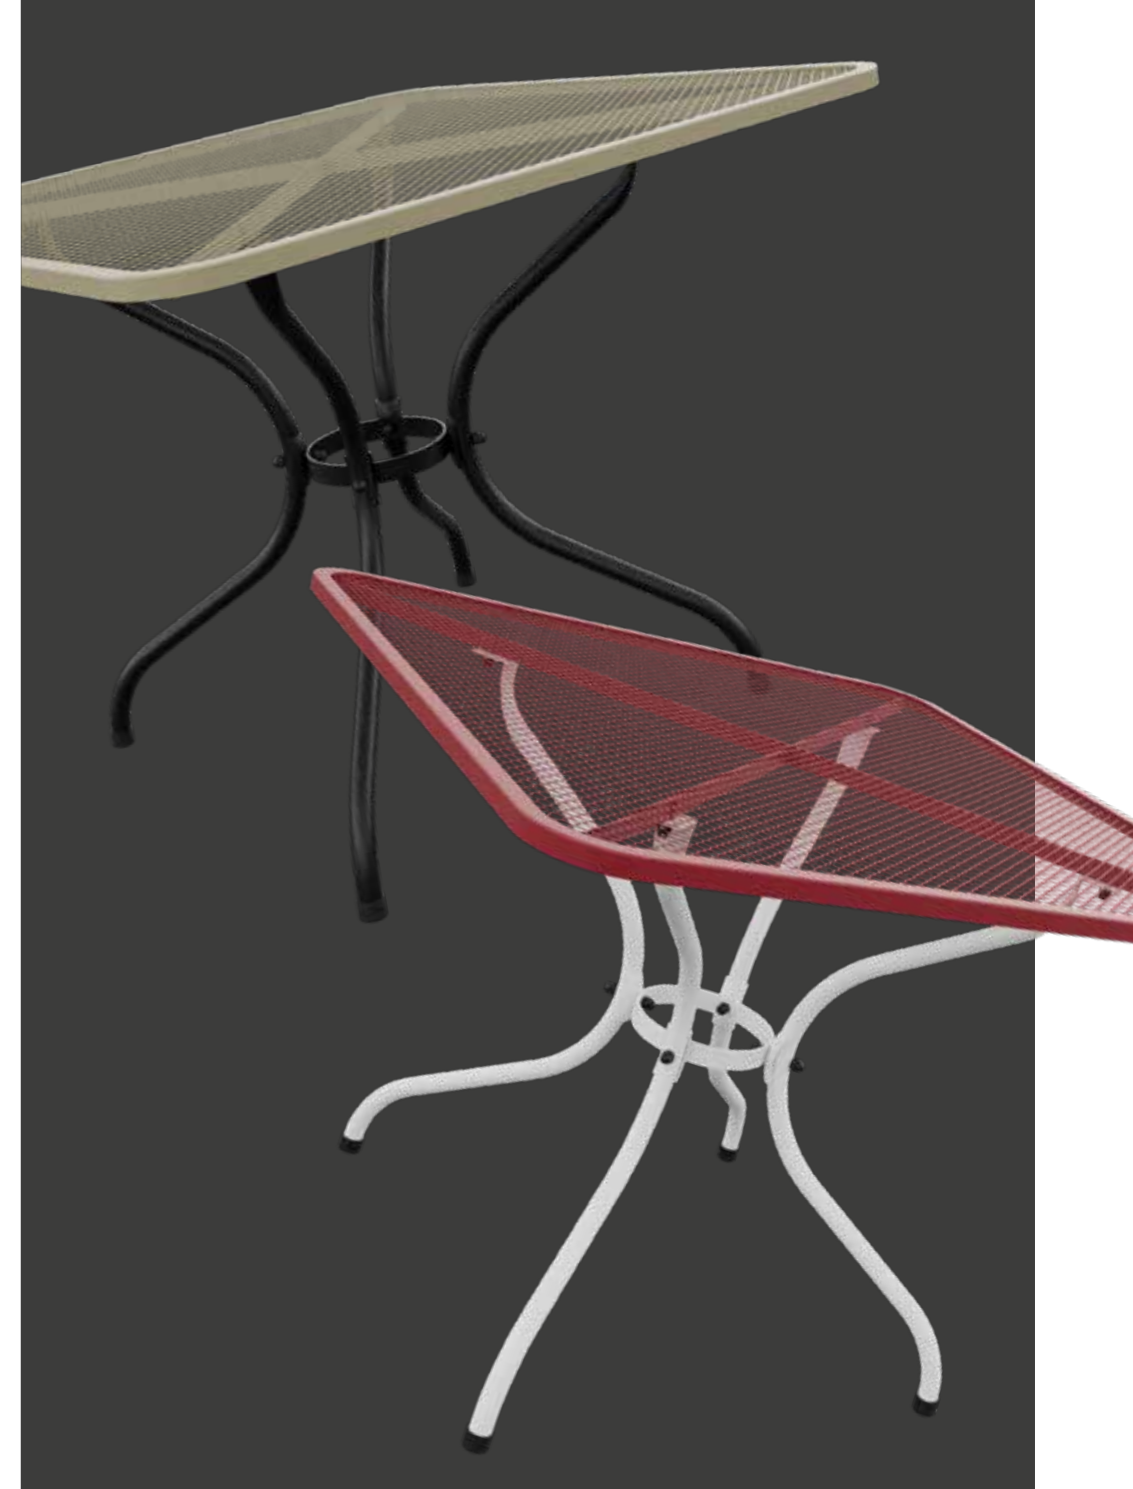

TAKO 90/105