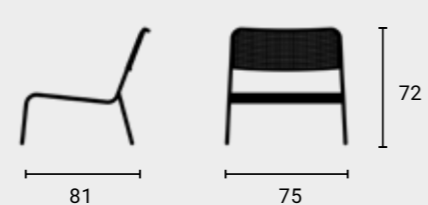

VERONA

VERONA