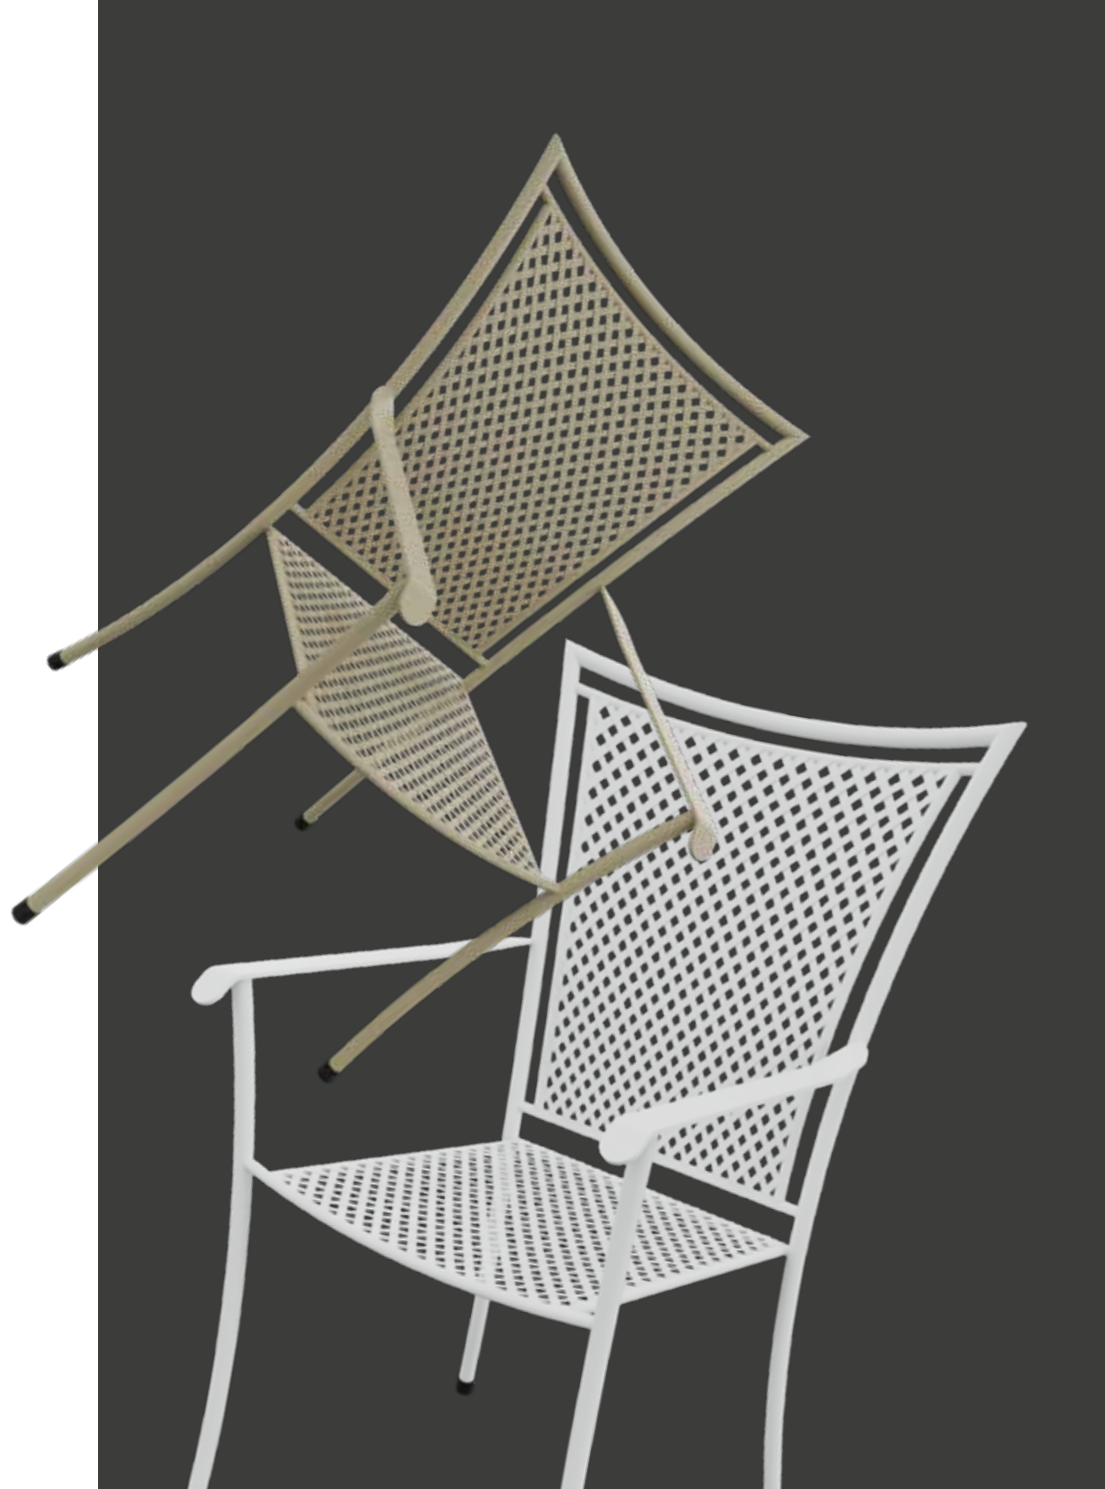

NICE

Židle Nice svým provedením působí, podobně jako Excelsior, velmi klasicistně. Perforovaný plech s většími oky dělá židli komfortnější pro dlouhodobé sezení a ostré hrany jí naopak dodávají pořádný šmrnc. Stejně jako u ostatních celokovových židlí se Nice stává ještě pohodlnější díky našim podsedákům či polštářům.

Stolička Nice má rovnako ako stolička Excelsior veľmi klasický vzhľad. Vďaka perforovanému plechu s väčšími okami je stolička pohodlnejšia pri dlhom sedení, zatiaľ čo ostré hrany jej dodávajú skutočný šmrnc. Rovnako ako v prípade iných celokovových stoličiek je aj stolička Nice ešte pohodlnejšia vďaka našim sedákom alebo vankúšom.

Ähnlich wie der Excelsior wirkt auch der Nice Stuhl sehr klassizistisch. Das perforierte Blech mit größeren Maschen macht den Stuhl für längeres Sitzen bequemer, die scharfen Kanten hingegen verleihen ihm einen echten Pep. Wie bei den anderen Ganzmetallstühlen wird Nice mit unseren Sitzkissen und Auflagen noch bequemer.