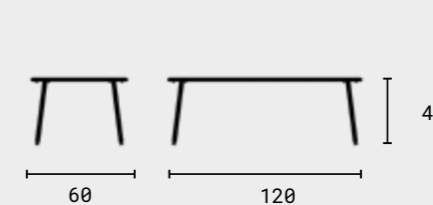

VERONA

VERONA