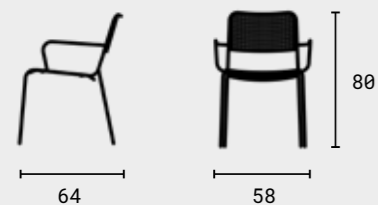

VERONA

VERONA