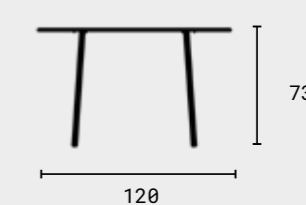

VERONA

VERONA