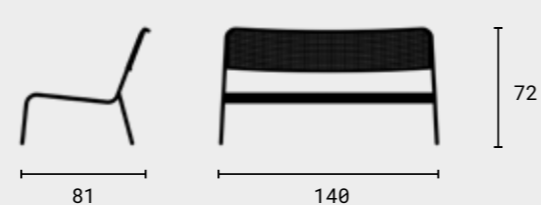

VERONA

VERONA